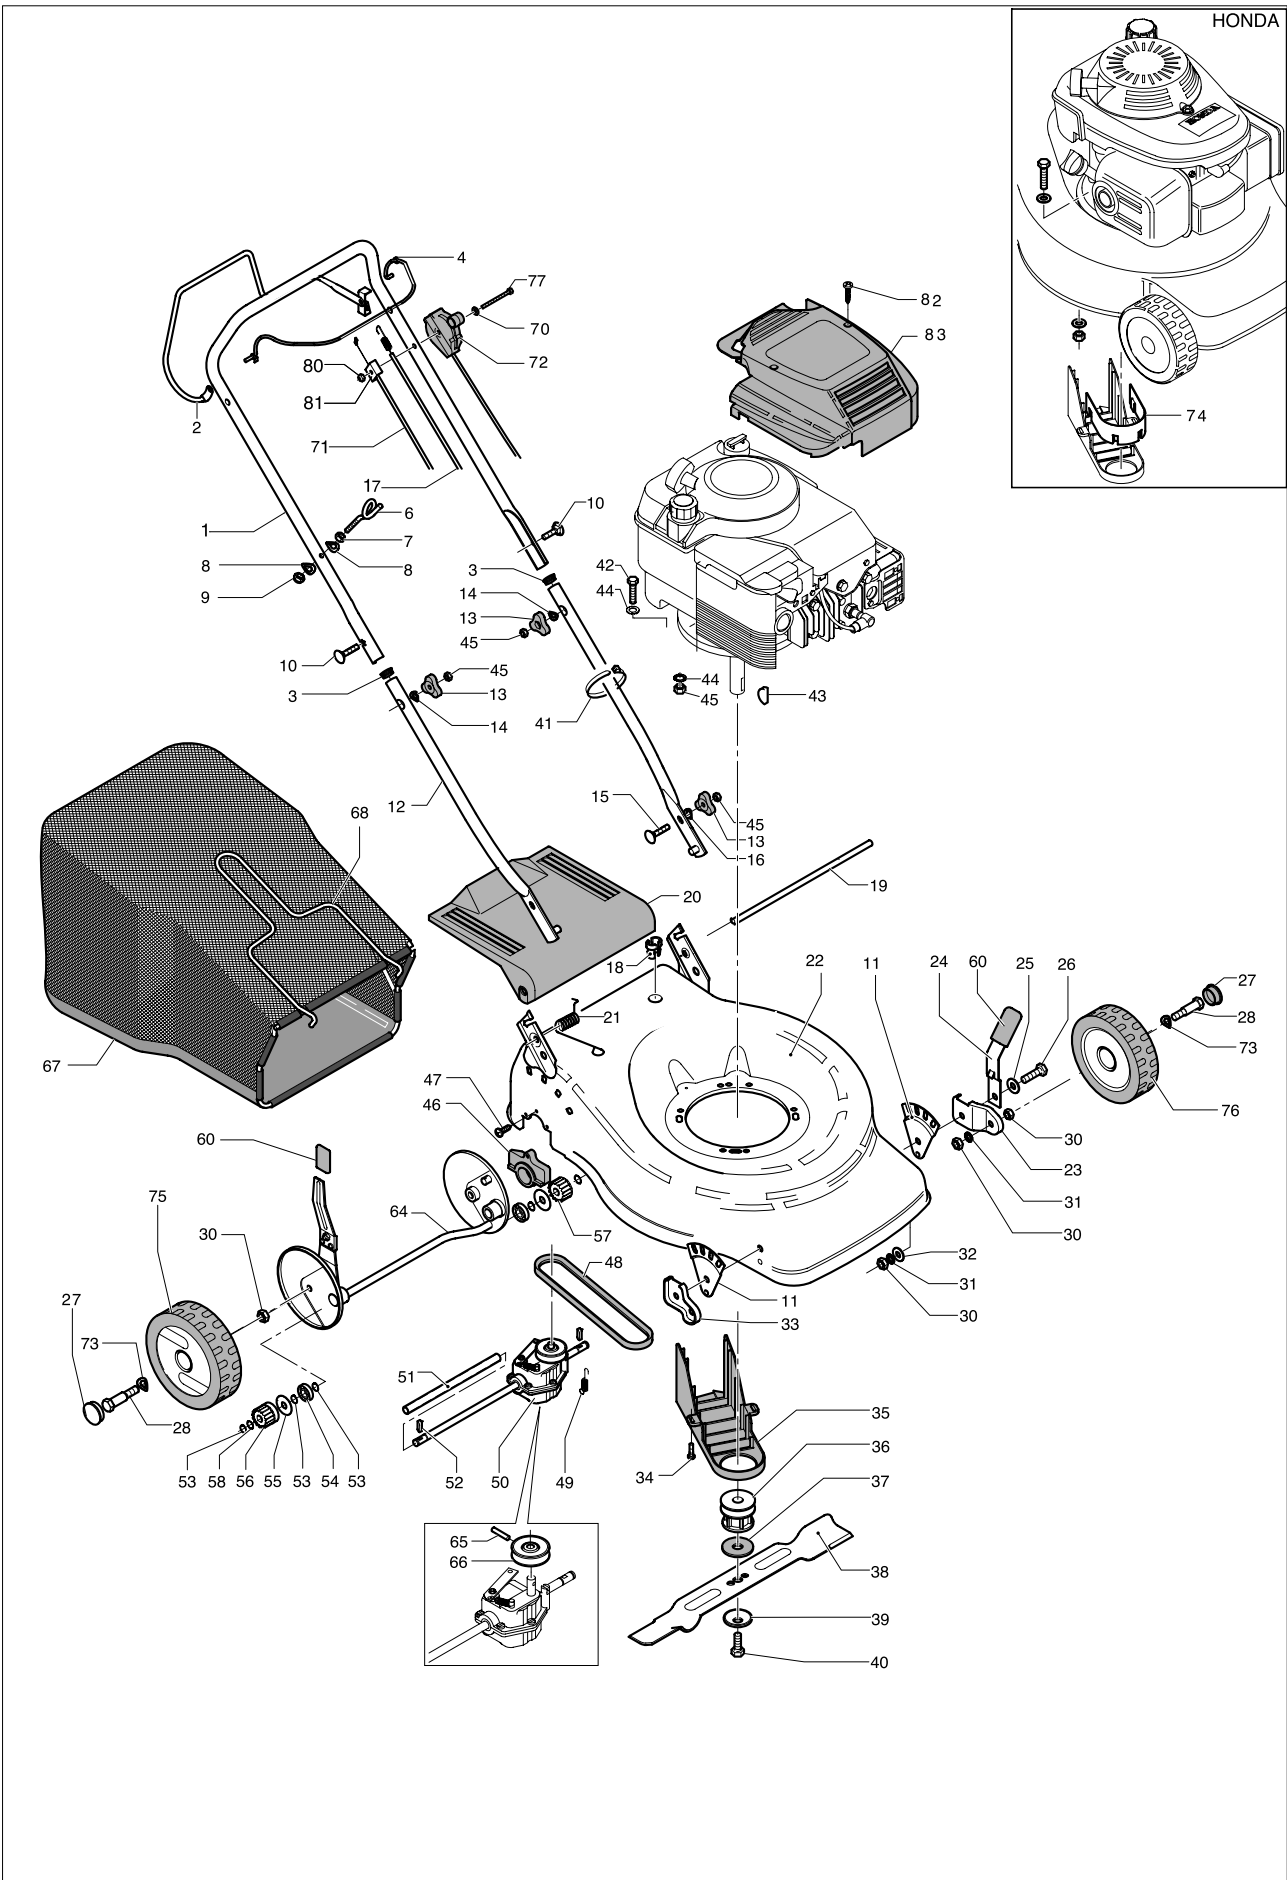

Factory: ILY - Parabiago		Product Group: ON 107
Publication Number:	EIPL2005_PP0502001	Petrol Wheeled
Publication Date:	10/02/05	Sub Group: 1073

Pos.	PN ELX	MEP P/n°	DESCRIPTION	Q.ty	Pos.	PN ELX	MEP P/n°	DESCRIPTION	Q.ty
1	531205204	10121743	HANDLE UPPER	1	41	531205581	10135600	CLAMP	2
2	531205208	10121823	CLUTCH HANDLE	1	42	531205196	10121700	SCREW	3
3	531208950	20833303	PLUG	2	43	531204907	10100900	KEY	1
4	531205168	10121463	BRAKE HANDLE	1	44	531207981	20106200	WASHER	6
6	531205169	10121470	CABLE HOOK	1	45	531207982	20106300	NUT	7
7	531207165	10501200	NUT	1	46	531205944	10146093	SUPPORT	2
8	531204961	10115900	WASHER	2	47	531208216	20135720	SCREW	3
9	531208491	20281800	NUT	1	48	531206303	10160220	BELT-Z29-	1
10	531207089	10402401	SCREW	2	49	531205216	10121920	SPRING	1
11	531210608	10146890	SUPPORT	2	50	531212899	9155600	GEAR-BOX	1
12	531206071	10150133	HANDLE LOWER	2	51	531207697	10766503	SPACER TUBE	1
13	531204923	10114303	KNOP	4	52	531205108	10121160	KEY	2
14	531207090	10402402	WASHER	2	53	531208772	20655800	SEEGER	6
15	531204921	10114100	SCREW	2	54	531208778	20657600	BALL-BEARING	2
16	531204922	10114200	WASHER	2	55	531207847	10831200	WASHER	2
17	531206191	10155290	CABLE	1	56	531205045	10120160	PINION	1
18	531205557	10135413	CABLE LOCK	1	57	531205046	10120170	PINION	1
19	531205060	10120530	TIE ROD	1	58	531208859	20761300	WASHER	2
20	531205982	10146211	DEFLECTOR-Yellow-	1	60	531207986	20107203	SHEATING	3
20	531205983	10146212	DEFLECTOR-Red-	1	64	531213444	1012109ZC	AXLE	1
21	531205999	10146330	SPRING	1	65	531207703	10768400	RESILIENT PIN	1
22	531213326	10187611	DECK-Yellow-	1	66	531208899	20768203	PULLEY	1
22	531213577	10187612	DECK-Red-	1	67	531213264	10187553	GRASS BAG	1
23	531212458	201073ZC1	SUPPORT	1	68	531213262	10187523	GRASS BAG FRAME	1
24	531212457	2010720ZC	LEVER	2	71	531213434	10173930	BRAKE\CABLE-B&S	1
25	531206020	10146530	WASHER	2	72	531206210	10155360	ACCEL. -B&S-	1
26	531204912	10107100	SCREW	2	72	531205096	10121010	ACCEL. -Tecna-	1
27	531204936	10114804	PLUG-Grey-	4	72	531206030	10146670	ACCEL. -Honda-	1
27	531210538	10114801	PLUG-Yellow-	4	73	531206644	10275100	WASHER	4
28	531205042	10120090	SCREW	4	74	531206031	10146690	HOUSING-Honda	1
30	531207978	20101700	NUT	10	75	531205021	10120054	WHEEL-Grey	2
31	531208974	30102100	WASHER	4	75	531210535	10120051	WHEEL-Yellow	2
32	531207989	20113000	WASHER	2	76	531205031	10120074	WHEEL-Grey	2
33	531212459	201073ZC2	SUPPORT	1	76	531205029	10120071	WHEEL-Yellow	2
34	531207856	10831800	SCREW	3	77	531206212	10155420	SCREW	1
35	531213270	10187563	BELT HOUSING	1	80	531205213	10121890	NUT	1
36	531206169	10155040	BLADE ADAPTER	1	81	531208043	20121983	CABLE-HOOK	1
37	531207243	10531700	WASHER	1	82	531211690	10173203	MOTOR COVER	1
38	531206546	10177510	BLADE	1	83	531205823	10140983	SCREW	1
39	531207237	10530900	WASHER	1					
40	531208008	20120580	SCREW	1					